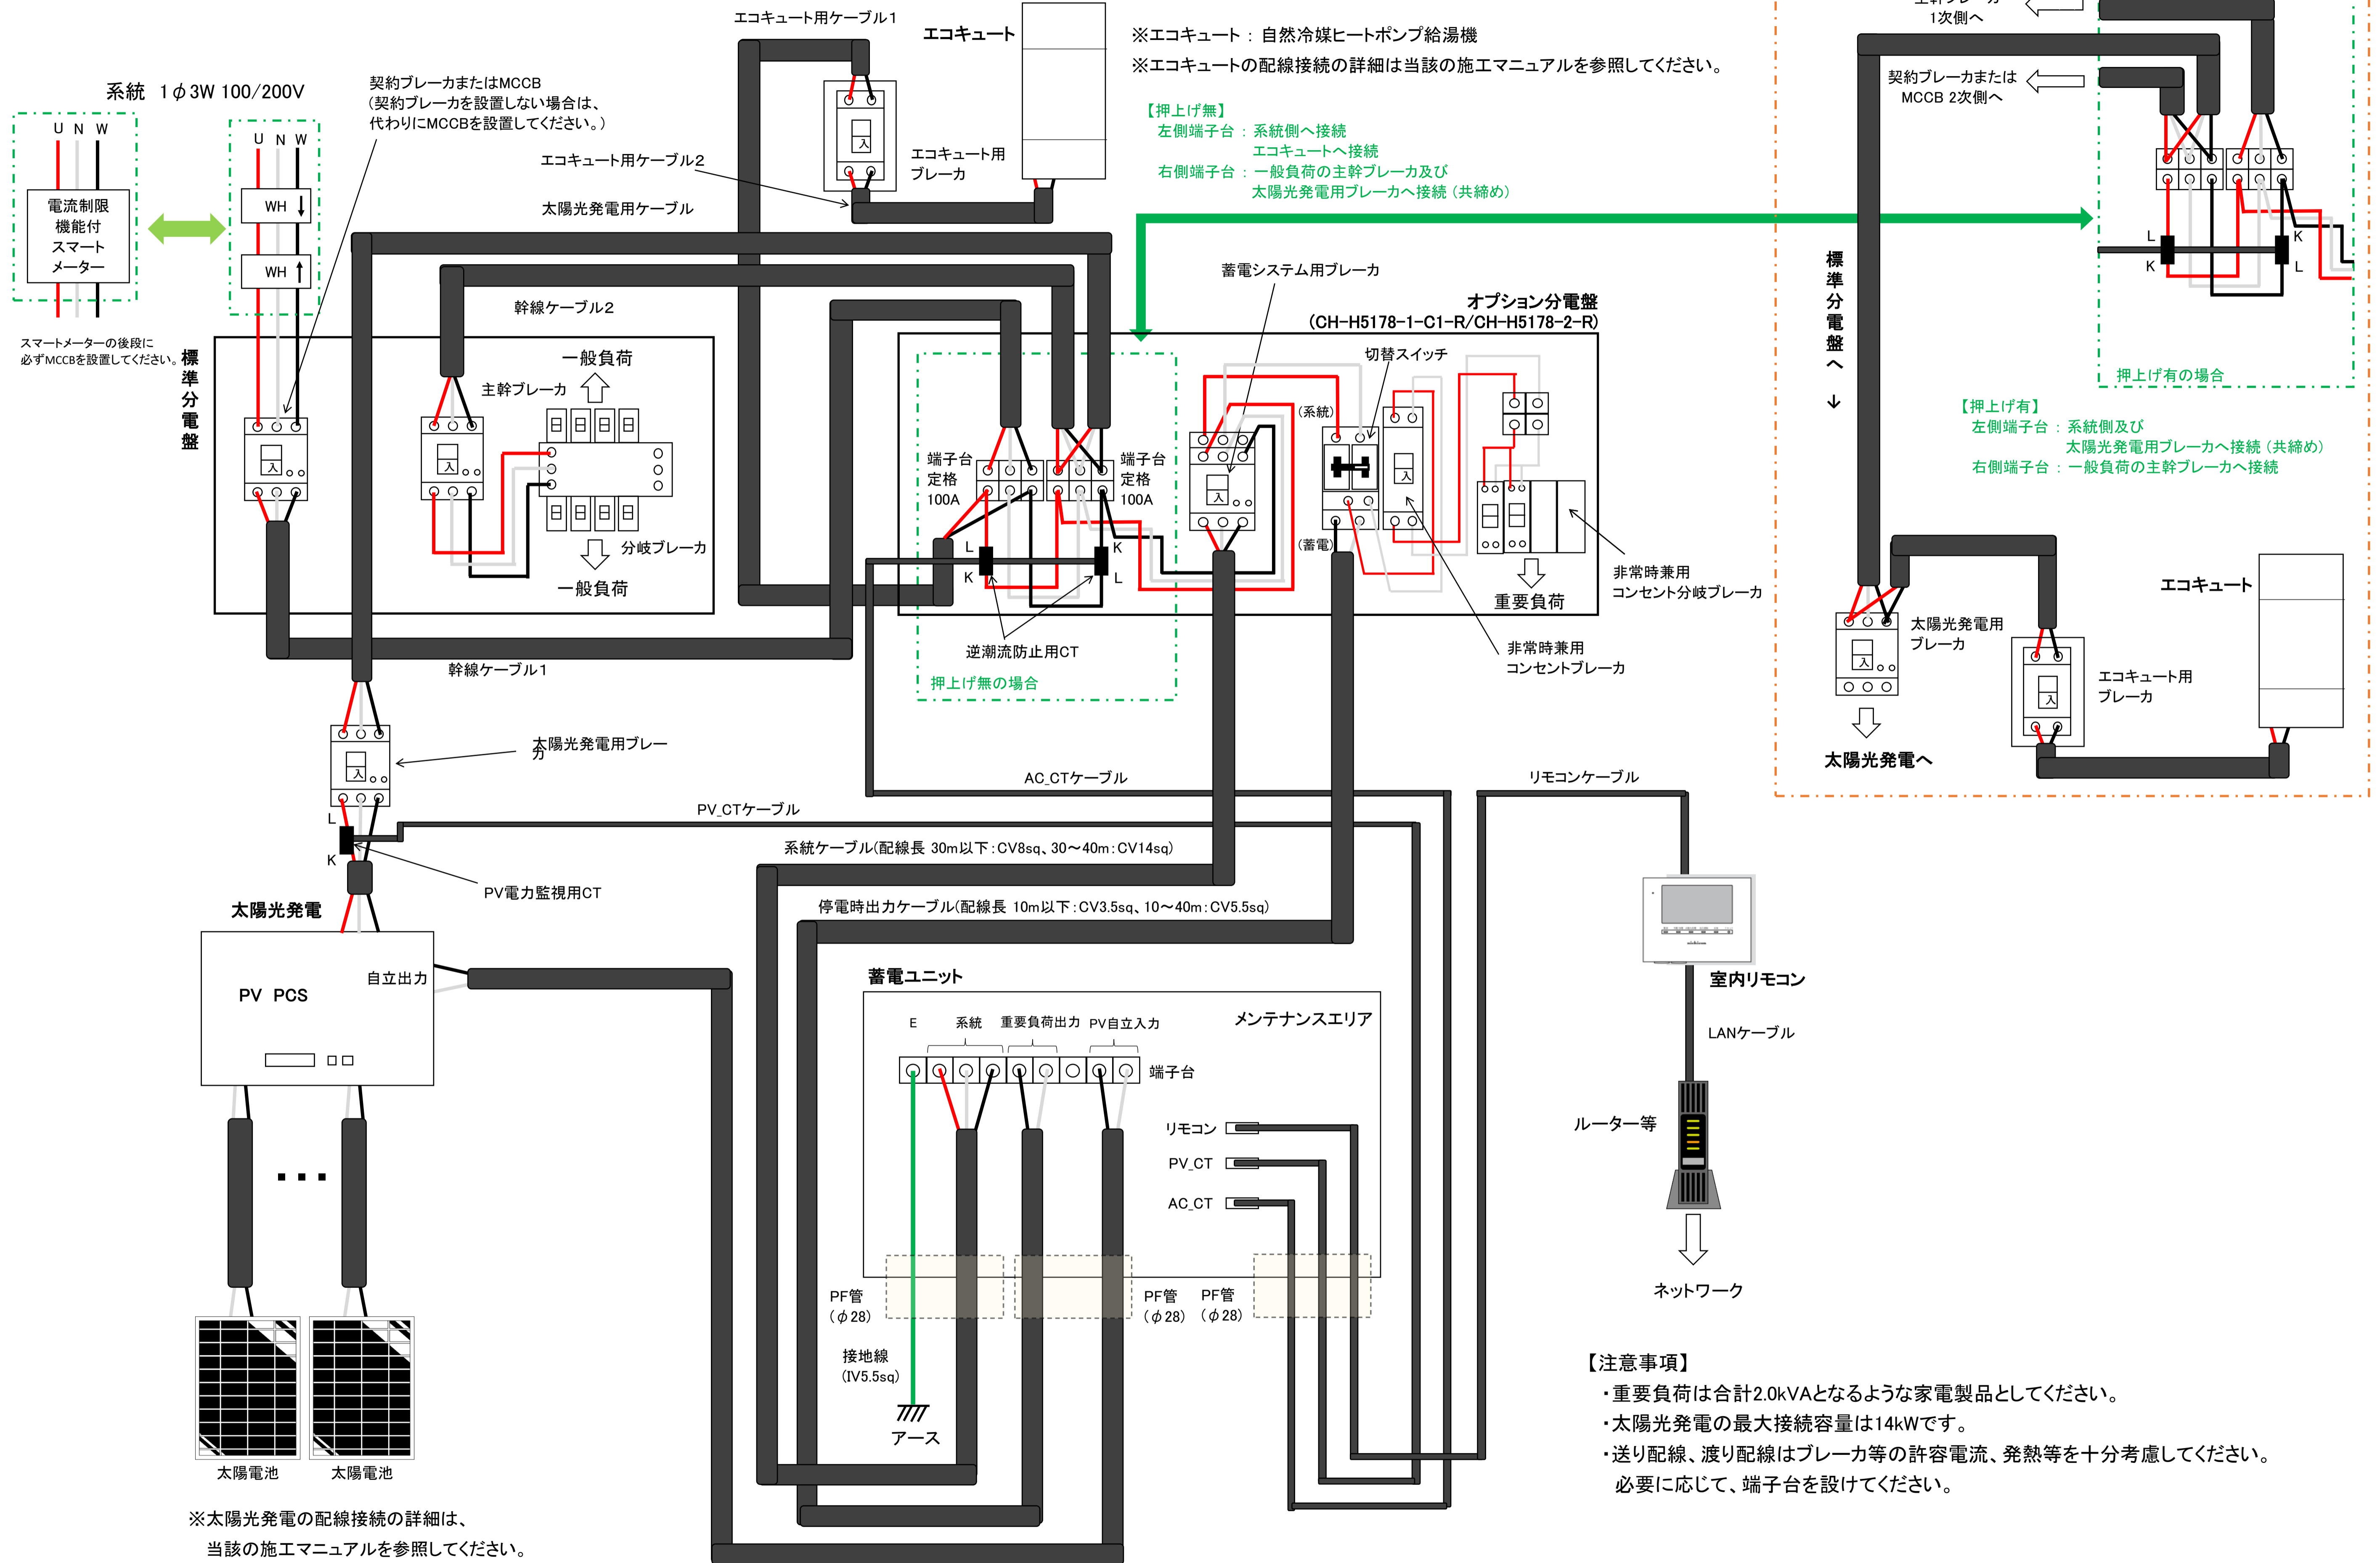

【ESS-U2L1】エコキュート 配線1 (押上げ無/押上げ有) - ニチコンオプション分電盤利用

PV自立入力ケーブル(配線長 10m以下: CV3.5sqまたはVVF2.0、10~40m: CV5.5sqまたはVVF2.6)