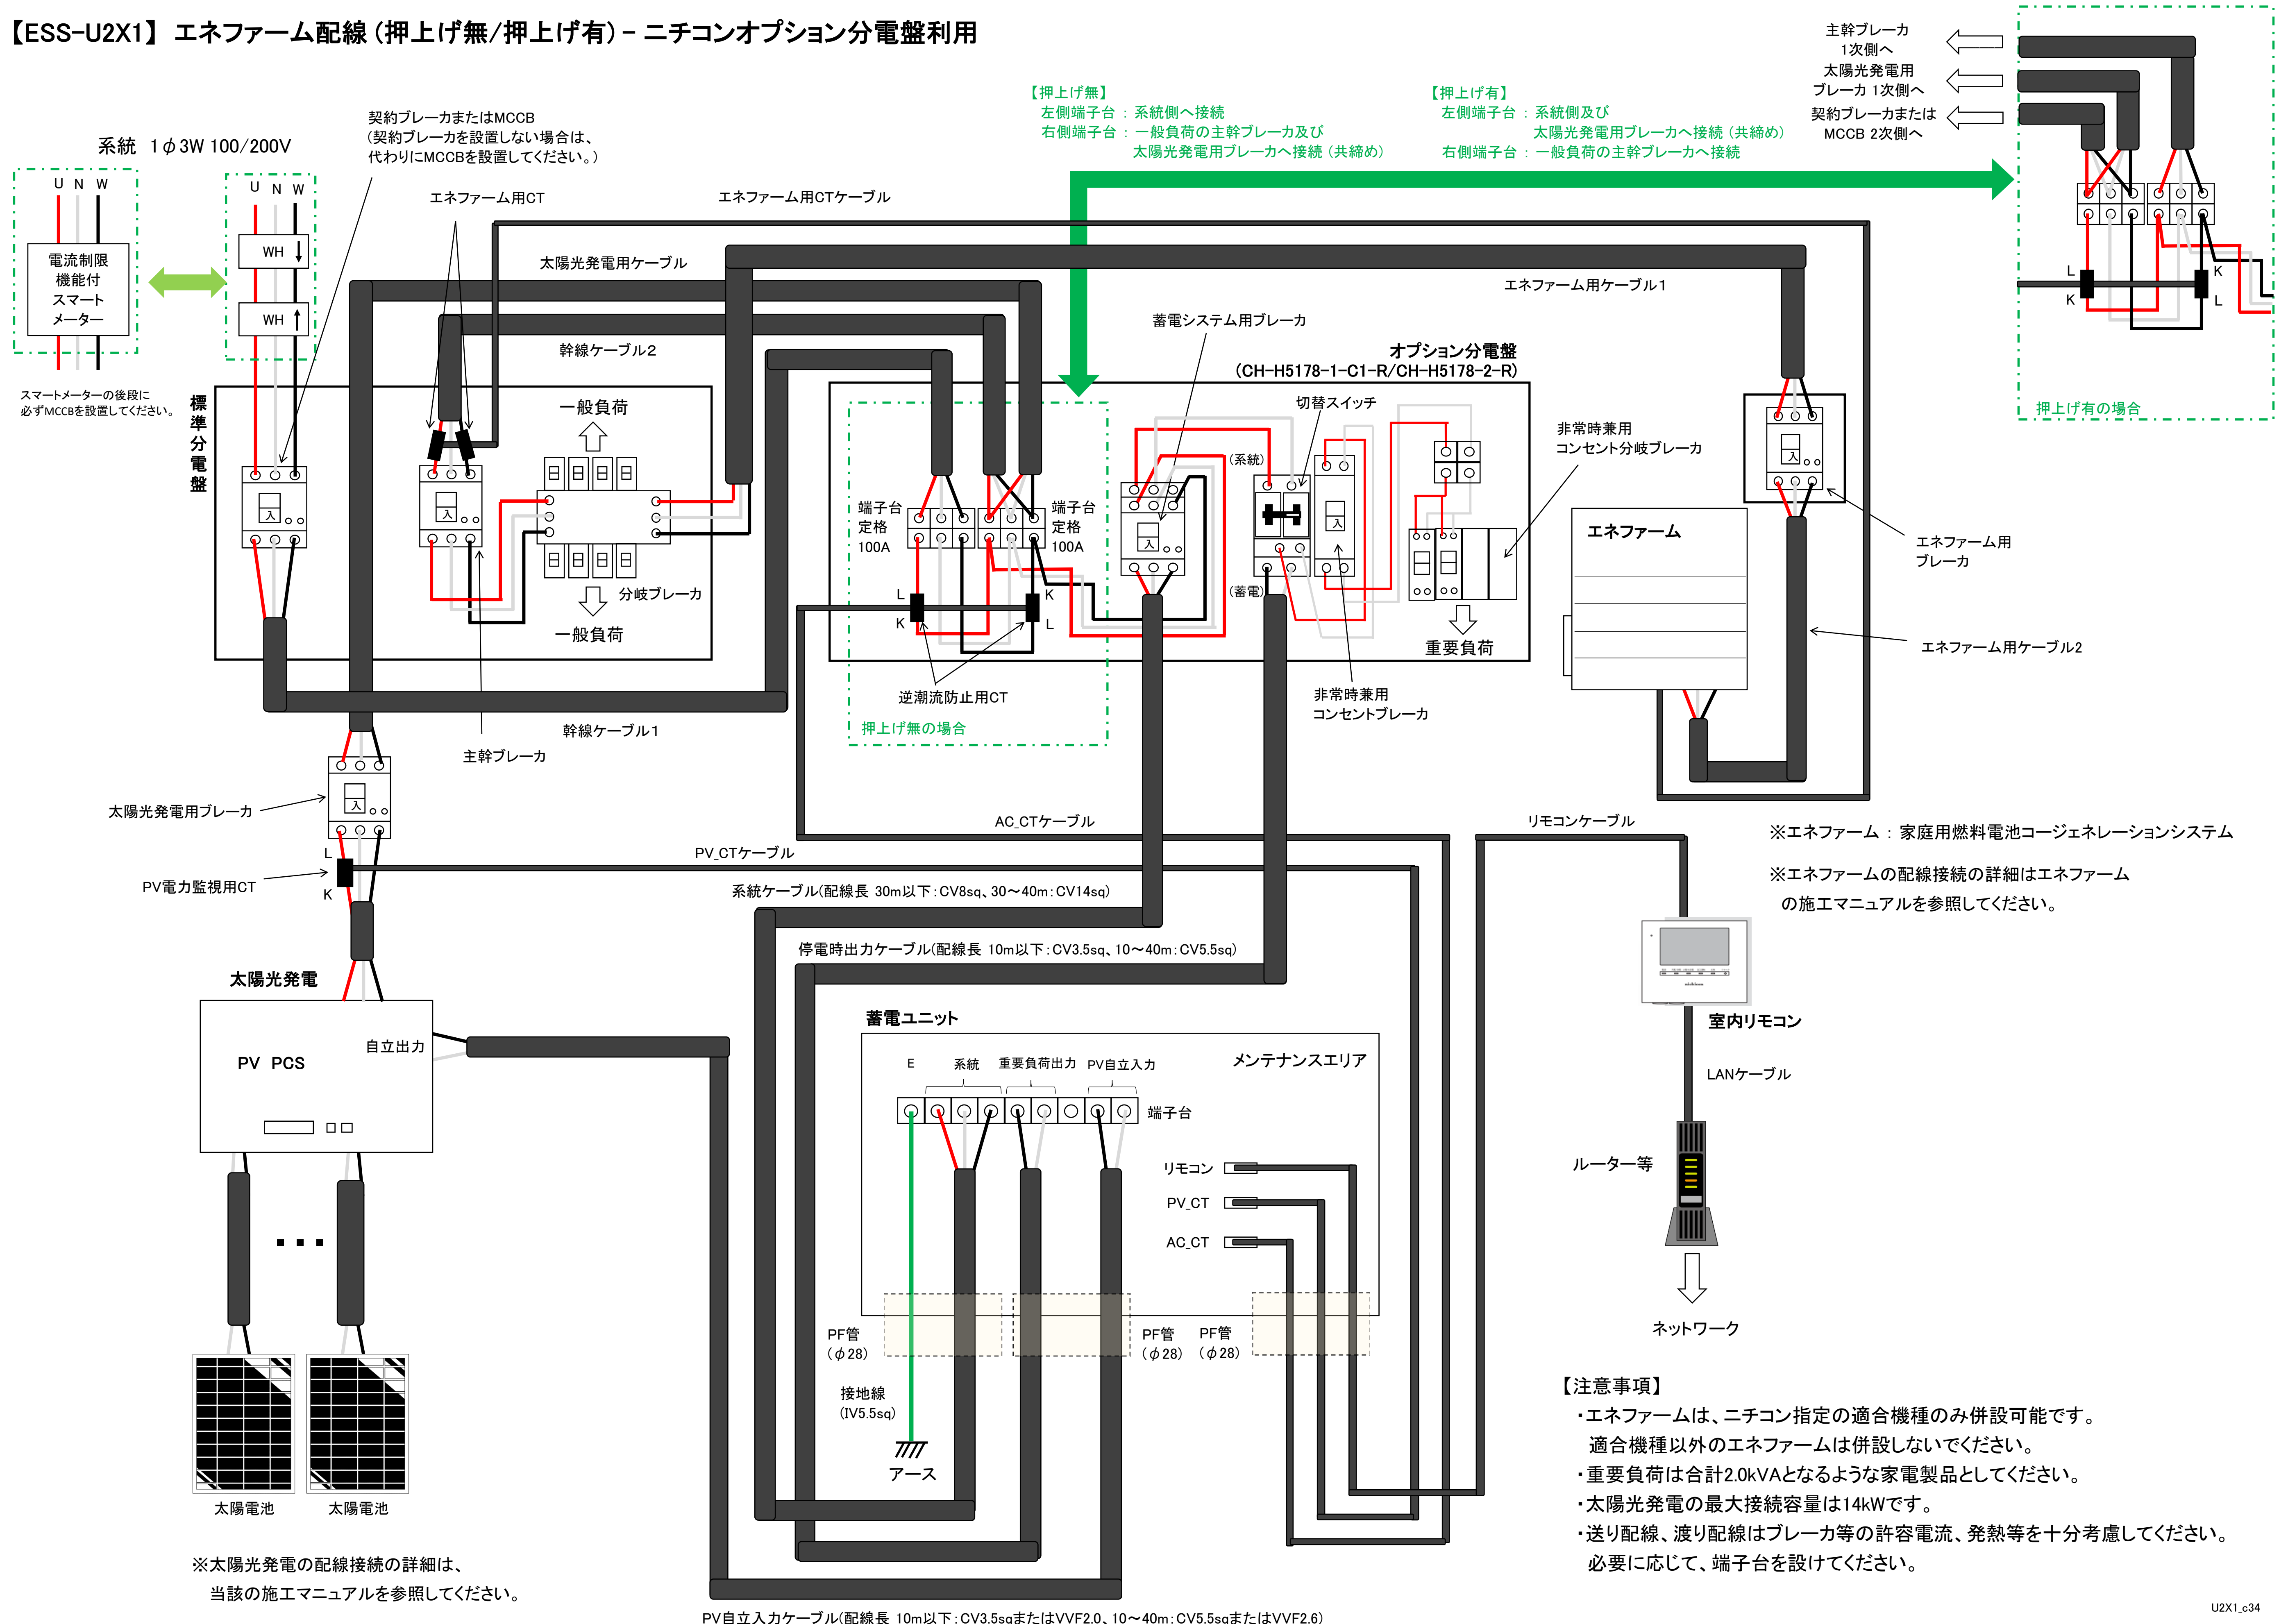

【ESS-U2X1】 エネファーム配線 (押し上げ無/押し上げ有) - ニチコンオプション分電盤利用

PV自立入力ケーブル (配線長 10m以下: CV3.5sqまたはVVF2.0、10~40m: CV5.5sqまたはVVF2.6)